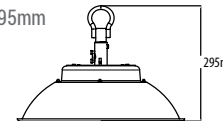

φ435mm

EAN Code 5700K

3800156681224

3800156681231