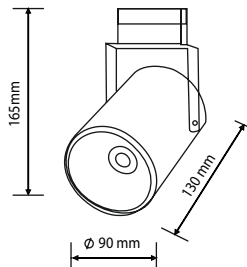

IP20

EAN Code 5000K 3800156653276
 EAN Code 4000K 3800156653283
 EAN Code 3000K 3800156653290

SKU No.

White Light
5000K FL5330

Neutral White
4000K FL5331

Warm White
3000K FL5332

Color temperature

Watts	25W	CRI	>80
Input Voltage	AC:200-240V	IP Rating	IP20
Flux	3850 lm	Life Span	30 000 h
Beam Angle	24°	Dimension	φ90x130x165mm