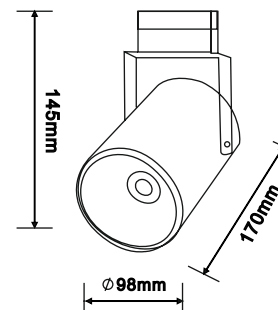

Watts	25W	CRI	>90
Input Voltage	AC:200-240V	IP Rating	IP20
Flux	1650 lm	Life Span	30 000 h
Beam Angle	24°	Dimension	φ98x130x110mm

EAN Code 6000K [3800156651364](#)
 EAN Code 4500K [3800156651371](#)
 EAN Code 2800K [3800156651388](#)

LUMENS

BEAM ANGLE

IP20

25W COB TRACK LIGHT INTERIOR FLOODLIGHT

LED TRACK LIGHTS

OPTONICA

	Watts	25W		CRI	>80
	Input Voltage	AC:200-240V		IP Rating	IP20
	Flux	2000 lm		Life Span	30 000 h
	Beam Angle	24°		Dimension	φ98x170x145mm