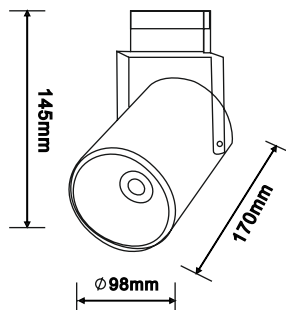

IP20

EAN Code 600K 3800156651401
 EAN Code 4500K 3800156651487
 EAN Code 2800K 3800156651470

SKU No.

White Light
6000K FL5129

Neutral White
4500K FL5139

Warm White
2800K FL5119

Color temperature

	Watts	25W		CRI	>80
	Input Voltage	AC:200-240V		IP Rating	IP20
	Flux	2000 lm		Life Span	30 000 h
	Beam Angle	24°		Dimension	φ98x170x145mm