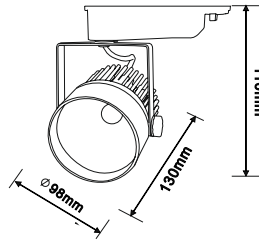

25W COB TRACK LIGHT INTERIOR FLOODLIGHT

LUMENS

BEAM ANGLE

IP20

EAN Code 6000K [3800156651302](#)
 EAN Code 4500K [3800156651289](#)
 EAN Code 2800K [3800156651357](#)

SKU No.	White Light
6000K	FL5136
	Neutral White
4500K	FL5137
	Warm White
2800K	FL5138
Color temperature	