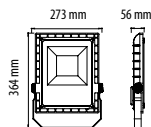

3800156691759