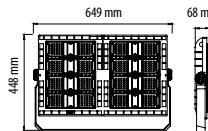

3800156691803