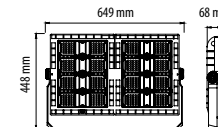

3800156691780

EAN Code 5700K