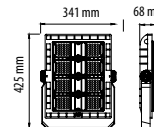

3800156691773