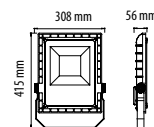

3800156691766