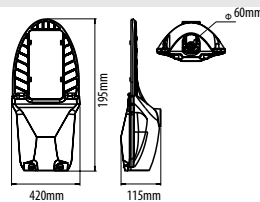

SL9169 White Light 5700K

- SKU No.**
- Watts**
- Input Voltage**
- Flux**
- Beam Angle**
- Light Color**
- CRI**
- IP Rating**
- Life Span**
- Dimension**

	25W STREET LIGHT	50W STREET LIGHT	75W STREET LIGHT	100W STREET LIGHT
SKU No.	SL9165	SL9167	SL9170	SL9169
Watts	25W	50W	75W	100W
Input Voltage	AC:220-240V	AC:220-240V	AC:220-240V	AC:220-240V
Flux	2500 lm	5000 lm	7500 lm	10000 lm
Beam Angle	120°	120°	120°	120°
Light Color	WH-5700K	WH-5700K	WH-5700K	WH-5700K
CRI	>70	>70	>70	>70
IP Rating	IP65	IP65	IP65	IP65
Life Span	25 000 h	25 000 h	25 000 h	25 000 h