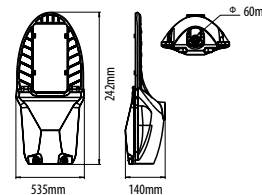

SL9169 White Light 5700K

- SKU No.**
- Watts**
- Input Voltage**
- Flux**
- Beam Angle**
- Light Color**
- CRI**
- IP Rating**
- Life Span**
- Dimension**

	25W STREET LIGHT	50W STREET LIGHT	75W STREET LIGHT	100W STREET LIGHT
SKU No.	SL9165	SL9167	SL9170	SL9169
Watts	25W	50W	75W	100W
Input Voltage	AC:220-240V	AC:220-240V	AC:220-240V	AC:220-240V
Flux	2500 lm	5000 lm	7500 lm	10000 lm
Beam Angle	120°	120°	120°	120°
Light Color	WH-5700K	WH-5700K	WH-5700K	WH-5700K
CRI	>70	>70	>70	>70
IP Rating	IP65	IP65	IP65	IP65
Life Span	25 000 h	25 000 h	25 000 h	25 000 h